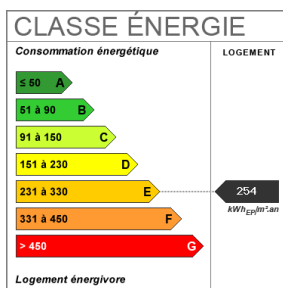

97 m²

4 pièce(s)

3
chambres

1 sde

Fiche technique du bien

Exposition	Sud-est
Etage	1
Nombre étages	1
Dernier étage	Non
Bien en copropriété	Oui
Nb Lots Copropriété	10
Charges annuelles (ALUR)	750 €
Procédures diligentées c/ syndicat de copropriété	Pas de procédure en cours
Surface séjour	20.1 m2
Jardin	Oui
Neuf - Ancien	Ancien
Vis-à-vis	Non
Fenêtres	PVC Double Vitrage
Assainissement	Tout à l'égout
Salle(s) d'eau	1
WC	1
Cuisine	Aménagée/équipée
Exposition Séjour	Est
Type Chauffage	Individuel
Mécanisme Chauffage	Radiateur

Mode Chauffage	Electrique
Eau chaude	Ballon électrique
Etat intérieur	A rafraîchir
Cheminée	Insert
Nombre de caves	1
Diagnostic Energétique	Oui
Conso Energ	254 kWh/m2 par an

Bilan énergétique

Estimation du coût annuel en énergie pour un usage standard de 1444€ au 15/08/2015